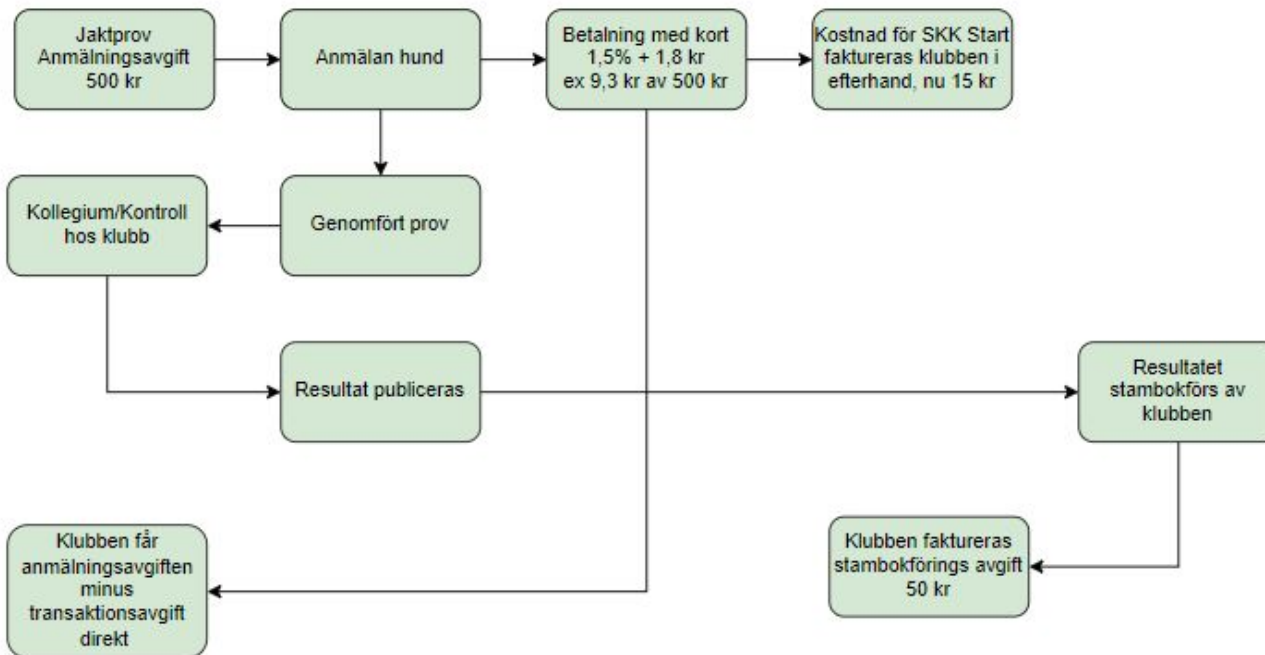

- Följ instruktionen för att "Hitta provtillfällena som du ska döma"

Välj event

Välj det provtillfälle du ska döma, se den röda pilen i bilden till vänster.

Start Om Logga in Skapa

- Om SKK start
- Köpvillkor
- Support - Arrangör
- Support - Domare
- Support - Hundägare

KLUBB

MEDLEM

STRIPE

SKK

DATABAS

Klubben får i detta exempel kvar 425,70 kr av anmälningsavgiften på 500 kr